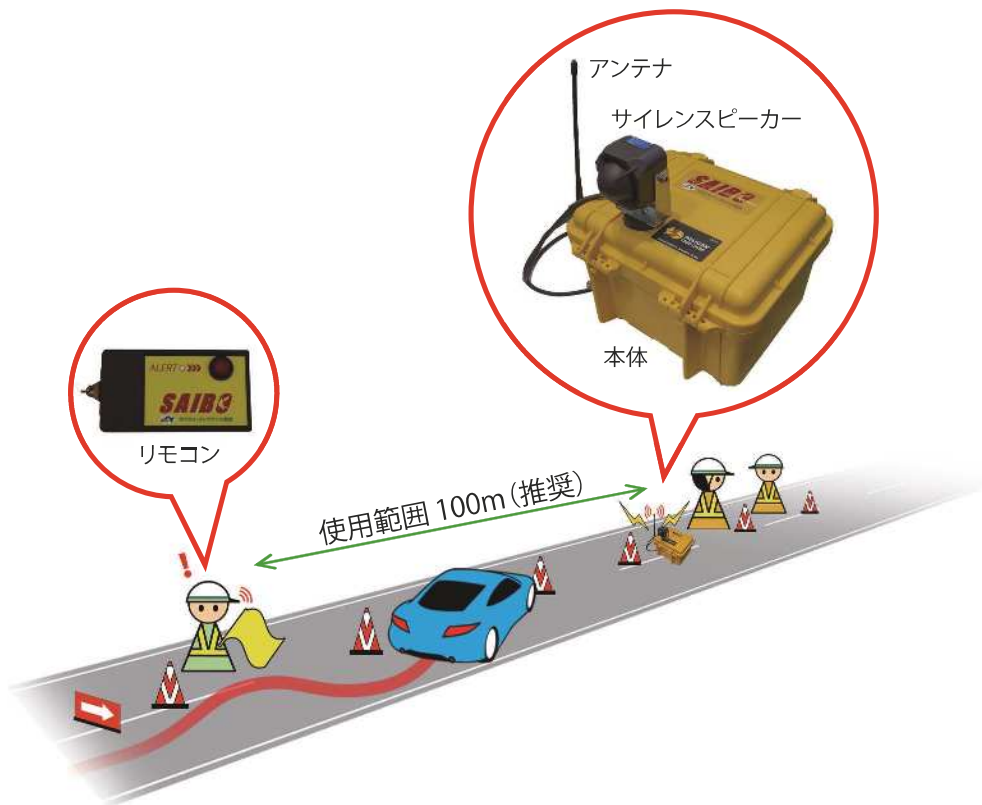

遠隔操作式サイレンBOX

サイボ
SAIBO

大音量のサイレンが、作業者へ危険を知らせます。

リモコン遠隔操作により、
サイレンが瞬時に鳴ります。

SAIBOの主な特徴

- ① リモコンによる遠隔操作
- ② 大音量サイレンで危険を知らせます
- ③ コンパクトで持ち運びが簡単
- ④ 完全防水で雨天時も使用可能
- ⑤ 内蔵バッテリーで電源不要

株式会社ネクスコ・メンテナンス東北

SAIBOの特徴

①リモコン遠隔操作

- ・使用範囲は、見通し距離で100m以内(推奨)
- ・複数個のリモコンで1台操作可能
又は、1つのリモコンで複数個のSAIBOを操作可能
- ・1回押すとサイレンが鳴り続け、もう1回押すと鳴り止む

②大音量で危険を知らせる

- ・新保安基準対応サイレンを採用
- ・音量125dB(満充電の場合)

③コンパクトで持ち運びが簡単

- ・使用機材はすべて本体ケース内に収納
- ・本体ケースはコンパクトで持ち運びも簡単
(本体寸法:L270×W246×H176(mm))

④完全防水で雨天時も使用可能

- ・リモコン、サイレンスピーカは防水仕様
- ・本体ケースは、防水、防塵、耐衝撃仕様

⑤内蔵バッテリーにより電源不要

- ・外部電源が不要なため、現場ですぐに使用可能
- ・専用充電器を使用し、100Vコンセントで充電可能
- ・本体内蔵バッテリーの重量で、風圧による飛散防止
(重量:約4.0kg)
- ・フル充電で40時間稼働
※新規バッテリーフル充電時の値となります。
バッテリーの劣化や使用環境、気温や保管
状況により時間が短くなることがあります。